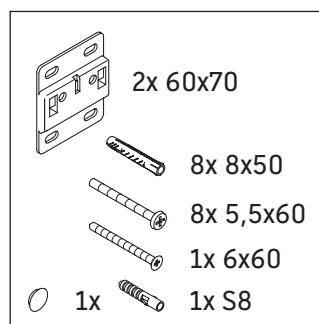

Zencha

ZE 4819

Monteringsanvisning

Användarinformation

Badrumsmöbelserien uppfyller gällande standarder och riktlinjer vid leveranstidpunkten och är konstruerad för användning i badrum. Undvik direkt fuktning med vatten exempelvis i samband med duschande.