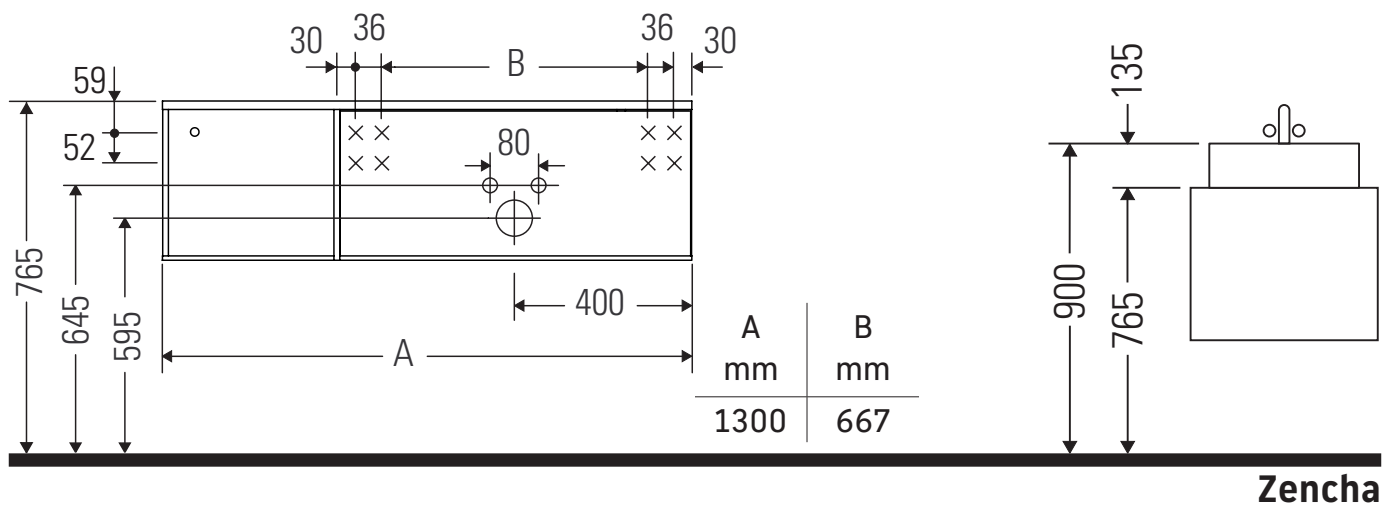

Zencha

ZE 4819

Monteringsanvisning

Användarinformation

Badrumsmöbelserien uppfyller gällande standarder och riktlinjer vid leveranstidpunkten och är konstruerad för användning i badrum. Undvik direkt fuktning med vatten exempelvis i samband med duschande.