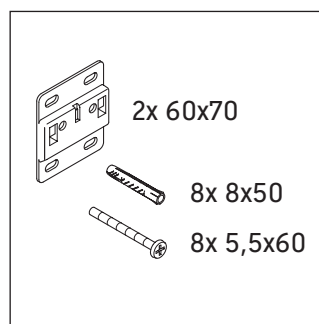

Zencha

ZE 4811

Monteringsanvisning

Zencha

Användarinformation

Badrumsmöbelserien uppfyller gällande standarder och riktlinjer vid leveranstidpunkten och är konstruerad för användning i badrum. Undvik direkt fuktning med vatten exempelvis i samband med duschande.