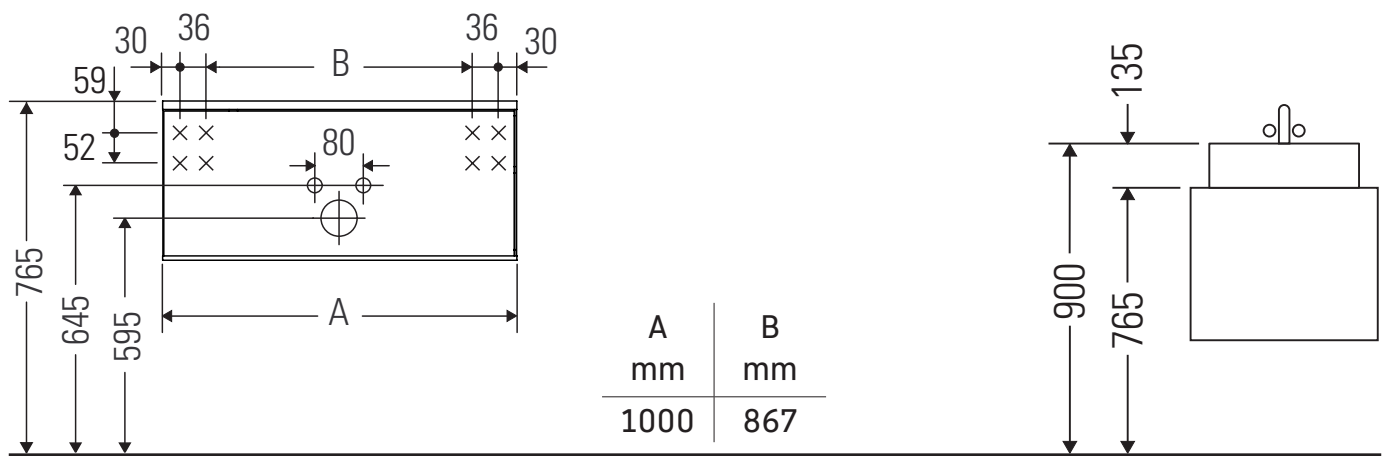

Zencha

ZE 4811

Monteringsanvisning

Zencha

Användarinformation

Badrumsmöbelserien uppfyller gällande standarder och riktlinjer vid leveranstidpunkten och är konstruerad för användning i badrum. Undvik direkt fuktning med vatten exempelvis i samband med duschande.