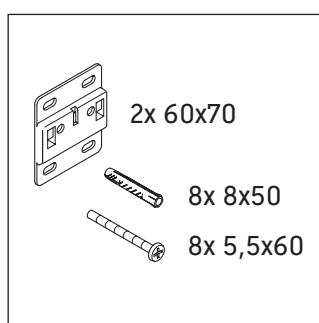

Zencha

ZE 4810

Monteringsanvisning

A	B
mm	mm
650	517

Zencha

Användarinformation

Badrumsmöbelserien uppfyller gällande standarder och riktlinjer vid leveranstidpunkten och är konstruerad för användning i badrum. Undvik direkt fuktning med vatten exempelvis i samband med duschande.