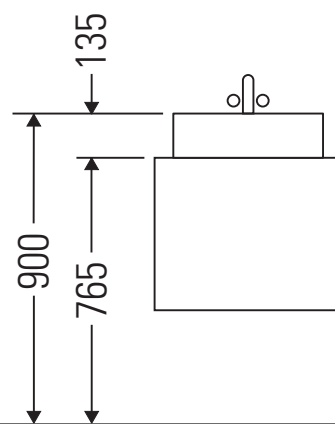

Zencha

ZE 4810

Monteringsanvisning

A	B
mm	mm
650	517

Zencha

Användarinformation

Badrumsmöbelserien uppfyller gällande standarder och riktlinjer vid leveranstidpunkten och är konstruerad för användning i badrum. Undvik direkt fuktning med vatten exempelvis i samband med duschande.