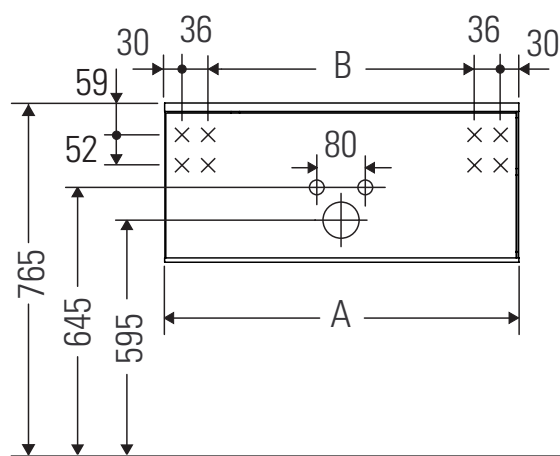

Zencha

ZE 4810

Monteringsanvisning

A	B
mm	mm
650	517

Zencha

Användarinformation

Badrumsmöbelserien uppfyller gällande standarder och riktlinjer vid leveranstidpunkten och är konstruerad för användning i badrum. Undvik direkt fuktning med vatten exempelvis i samband med duschande.