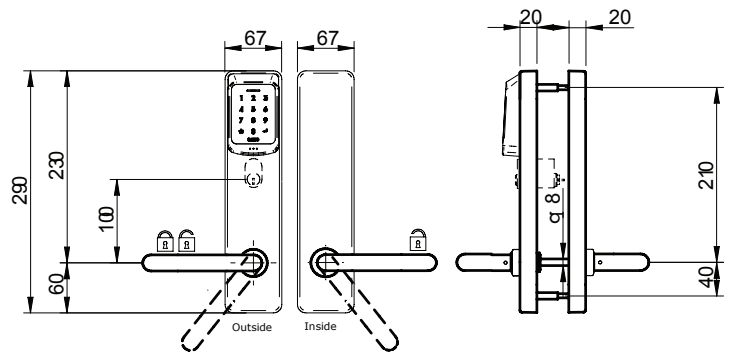

TEKNISK DATA:

Läsardimensioner :	290 x 67 x 20 mm
Vikt:	2.5 kg
Tryckesrotation:	Max. 52°
Dörrtjocklek:	32 mm - 120 mm
Fyrkantig tryckespinne:	8mm
Keypad Touch Screen:	12 capacitive keys
Strömförsörjning:	3 AA batterier (LR6 1,5V)
Antal öppningar:	MIFARE: 91 000 till 103 500 JustIN: 91 000 till 119 000 Knappsats: 11 600 till 14 100
Maximalt antal logghändelser:	1 625 (Salto Space) 1 280 (Salto KS - Salto Homelok)
Miljöförhållanden:	+0 °C / +50 °C. utan kondens.
IP-klassning:	Inte lämplig för utomhusbruk.
Certifikat:	CE, FCC, IC, RCM, UKCA, UK-PTSI, NOM, MIC, TDRA, SRRC, KCC, IMDA, EAC, ICASA, CRA, NCC, UL10C/AS1540/EN1634-1(EI60 Wood door 54mm)/ANSI/BHMA A156.25 & A156.13

¹Beroende på plattform och kortteknologi.

ÖPPNINGSSÄTT:

Standard:	•
Personlig kod / PIN / Gruppkod:	•
PIN+Kort:	•
Kontorsfunktion:	•
Automatisk öppning:	•
Toggle:	•
Amok:	—*
Återinrymning:	•

* Inte tillgänglig ännu.

ID-TEKNOLOGIER:

JustIN Mobile Credentials¹:	•
NXP MIFARE²:	•

¹Bluetooth Digital Key och Near Field Communication (NFC) capability.

² MIFARE® DESFire® EV1/EV2/EV3, MIFARE® Plus, MIFARE® Ultralight C, MIFARE® Classic.

TEKNISK RITNING:

SALTO PLATTFORMAR:

SVN data-on-card	•	—	•
JustIN Mobile	•	•	•
BLUenet Wireless	•	•	•
Apple Wallet	—	—	•

¹Salto Space. Nätverksbaserad passerkontrollplattform

²Salto KS. Molnbaserad passerkontrollplattform

³Salto Homelok. Molnbaserad passerkontrollplattform

YTBEHANDLING:

IM Matt rostfritt stål - BHMA630 US32D	•
IP Polerat rostfrill stål - BHMA629 US32	•
PM PVD Matt mässing - BHMA731 US4	•
PP PVD Polerad mässing - BHMA724 US3	•
NE Svart krom - BHMA687	•
DB PVD Mörk brons - BHMA640 US10B	•
BC BioCote anti-microbiell	•

FÄRG KNAPPSATS:

Svart:	•

TRYCKEN:

Kompatibla trycken*	B, G, H, J, K, L, N, O, P, S, T, U, W, Y, Z, 2, 3, 4, 5, 7

* Alla trycken finns inte tillgängliga i alla utföranden.