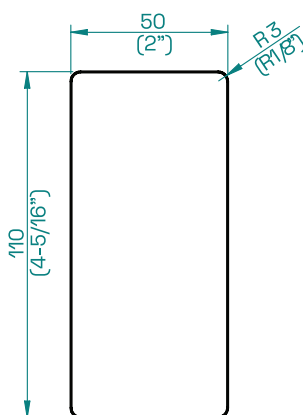

Aktiverad med NFC-teknologi. Säkrad med geofencing.

XS4 Com iGO | Skylt

TEKNISK DATA:

QR-kod ⁽¹⁾ & NFC-tag ⁽²⁾ med ferrit för att fungera på metall
Storlek: 101,6 (4") x 152,4(6")
1 mm vandalsäker & UV-beständig polykarbonatfilm med 2 mm expanderad PVC
Braille-text av informationen som ingår på skylten.
Läsavstånd QR-kod: upp till 1 meter
Läsavstånd NFC-tag: mindre än 1 cm

TEKNISK DATA:

QR-kod & NFC-tag (NTAG213) med ferrit för att fungera på metall
Storlek: 110 (4,33") x 50(2")
0,5mm vandalsäker & UV-beständig film
Läsavstånd QR-kod: upp till 0,75 meter
Läsavstånd NFC-tag: mindre än 1 cm

⁽¹⁾ QR-kod Model 2 / Felrättningsnivå M

⁽²⁾ NTAG213: Standard NFC-tag ISO/IEC14443

SPRÅK:

Engelska	•
Tyska	•
Franska	•
Nederländska	•
Spanska	•

FÄRG:

Svart	•
-------	---

TEKNISK RITNING:

SALTO PASSERKONTROLLPLATTFORMAR:

TEKNISK DATA:

QR-kod ⁽¹⁾	
Storlek: 110 (4.33") x 50(2")	
3M-lim på framsidan	
Med ljus PET-film	
Läsavstånd QR-kod: upp till 0,75 meter	
⁽¹⁾ QR-kod Model 2 / Felrättningsnivå M	

SPRÅK:

Engelska	•
Tyska	•
Franska	•
Nederländska	•
Spanska	•