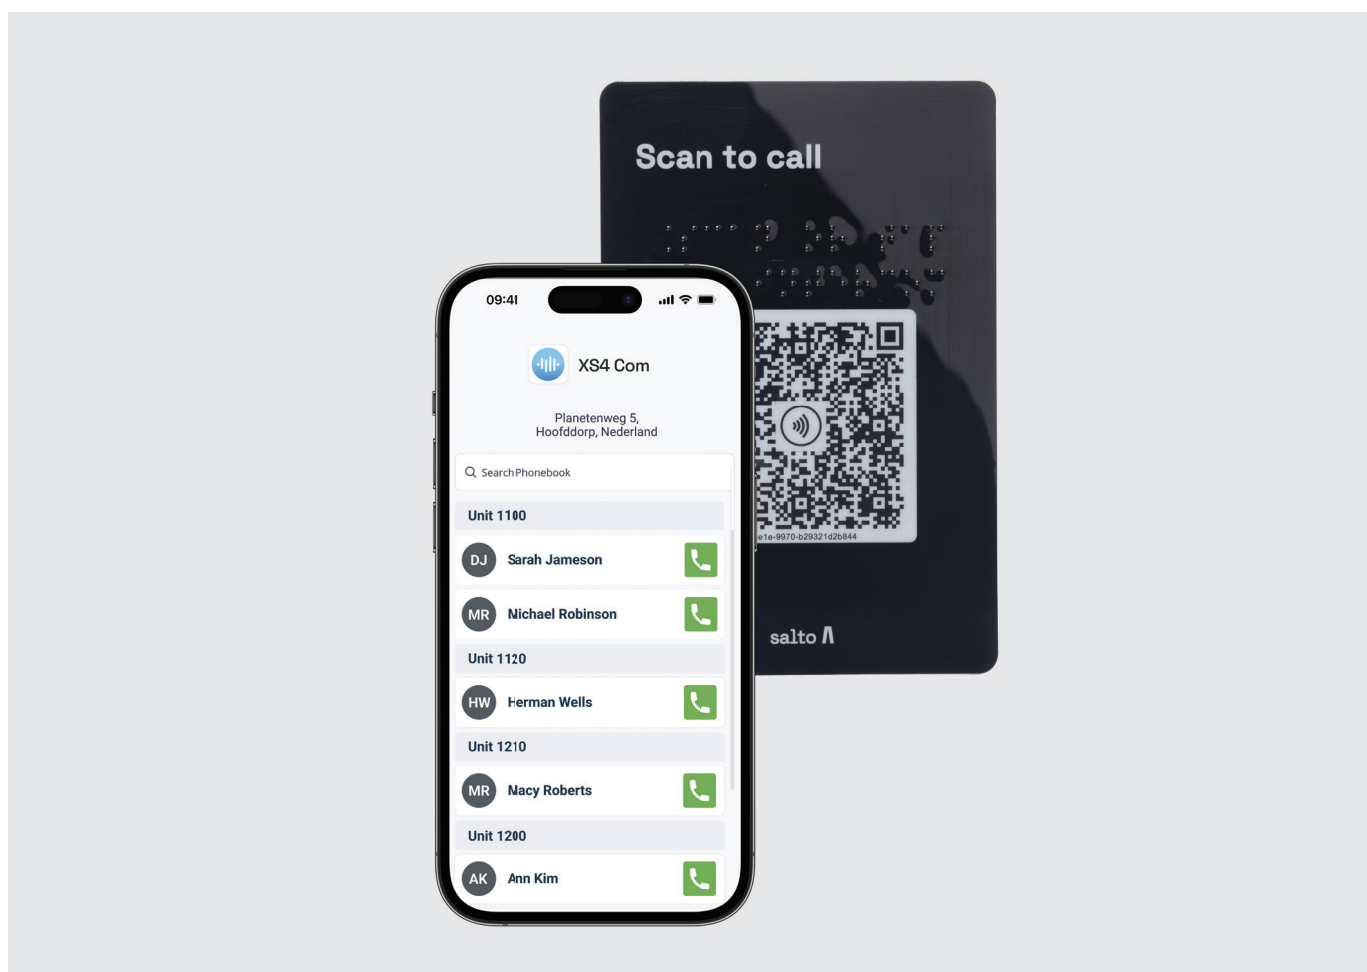

DATABLAD

XS4 Com iGO

XS4 Com iGO är den hårdvarufria lösningen som förvandlar boendes och besökares mobiltelefoner till en porttelefon.

Den QR-kodbaserade versionen kan erbjudas som en skylt eller dekal som monteras på/klistras fast vid byggnadens entré.

Aktiverad med NFC-teknologi. Säkrad med geofencing.

XS4 Com iGO | Skylt

TEKNISK DATA:

QR-kod ⁽¹⁾ & NFC-tag ⁽²⁾ med ferrit för att fungera på metall
Storlek: 101,6 (4") x 152,4(6")
1 mm vandalsäker & UV-beständig polykarbonatfilm med 2 mm expanderad PVC
Braille-text av informationen som ingår på skylten.
Läsavstånd QR-kod: upp till 1 meter
Läsavstånd NFC-tag: mindre än 1 cm

⁽¹⁾ QR-kod Model 2 / Felrättningsnivå M

⁽²⁾ NTAG213: Standard NFC-tag ISO/IEC14443

SPRÅK:

Engelska	•
Tyska	•
Franska	•
Nederländska	•
Spanska	•

FÄRG:

Svart	•
-------	---

TEKNISK RITNING:

SALTO PASSERKONTROLLPLATTFORMAR:

Space	—
KS	•
Homelok	•

¹ Salto Space. Nätverksbaserad passerkontrollplattform

² Salto KS. Molnbaserad passerkontrollplattform

³ Salto Homelok. Molnbaserad passerkontrollplattform

XS4 Com iGO | Dekal (till metall)