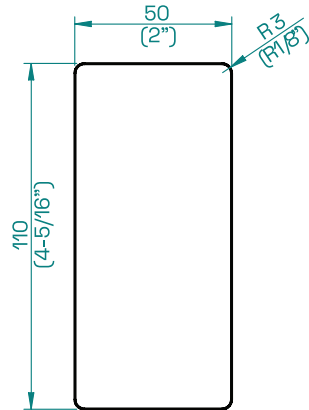

XS4 Com iGO | Dekal (bakom glas)

TEKNISK DATA:

QR-kod ⁽¹⁾	
Storlek: 110 (4.33") x 50(2")	
3M-lim på framsidan	
Med ljus PET-film	
Läsavstånd QR-kod: upp till 0,75 meter	
⁽¹⁾ QR-kod Model 2 / Felrättningsnivå M	

SPRÅK:

Engelska	•
Tyska	•
Franska	•
Nederländska	•
Spanska	•

FÄRG:

Svart	•

TEKNISK RITNING:

SALTO PASSERKONTROLLPLATTFORMAR:

Space	—
KS	•
Homelok	•

¹ Salto Space. Nätverksbaserad passerkontrollplattform

² Salto KS. Molnbaserad passerkontrollplattform

³ Salto Homelok. Molnbaserad passerkontrollplattform