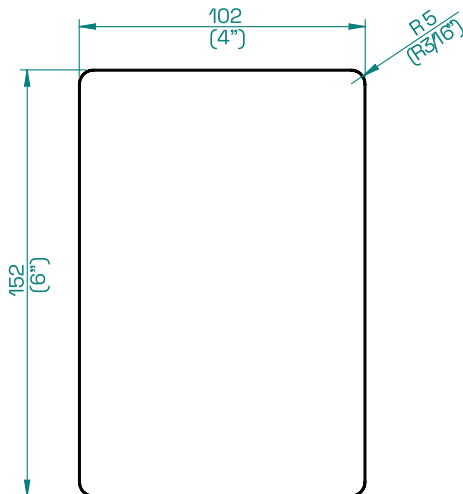

Aktiverad med NFC-teknologi. Säkrad med geofencing.

XS4 Com iGO | Skylt

TEKNISK DATA:

QR-kod ⁽¹⁾ & NFC-tag ⁽²⁾ med ferrit för att fungera på metall
Storlek: 101,6 (4") x 152,4(6")
1 mm vandalsäker & UV-beständig polykarbonatfilm med 2 mm expanderad PVC
Braille-text av informationen som ingår på skylten.
Läsavstånd QR-kod: upp till 1 meter
Läsavstånd NFC-tag: mindre än 1 cm

⁽¹⁾ QR-kod Model 2 / Felrättningsnivå M

⁽²⁾ NTAG213: Standard NFC-tag ISO/IEC14443

SPRÅK:

Engelska	•
Tyska	•
Franska	•
Nederländska	•
Spanska	•

FÄRG:

Svart	•
-------	---

TEKNISK RITNING:

SALTO PASSERKONTROLLPLATTFORMAR:

TEKNISK DATA:

QR-kod & NFC-tag (NTAG213) med ferrit för att fungera på metall
Storlek: 110 (4,33") x 50(2")
0,5mm vandalsäker & UV-beständig film
Läsavstånd QR-kod: upp till 0,75 meter
Läsavstånd NFC-tag: mindre än 1 cm