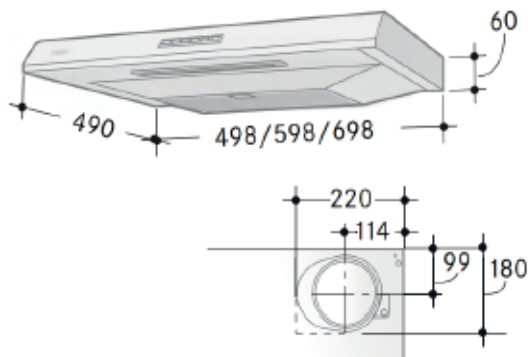

ALLIANCE

Bredd (cm)	50/60/70
Belysning (W)	Led 1x6,5
Filter	Aluminium
Brytare	Elektronisk
Timerstyrtspjäll	60min
Osuppfångning (%)	Se tabell

	1	2	3
Hastigheter			
Motoreffekt (W)	22	33	84
Ljudeffektnivå (dB(A))	49	60	68
Ljudtrycknivå (dB(A))	45	56	64
Luftmängd (m³/h)	117	180	272
Lm friblåsande (m³/h)	125	192	290

Elanslutning	230 V skyddsjordad
Kanalanslutning (mm)	ø 125
Energiklass	A
EasyClean	Ja
Min.montagehöjd (mm)	440 från elspis 650 från gasspis