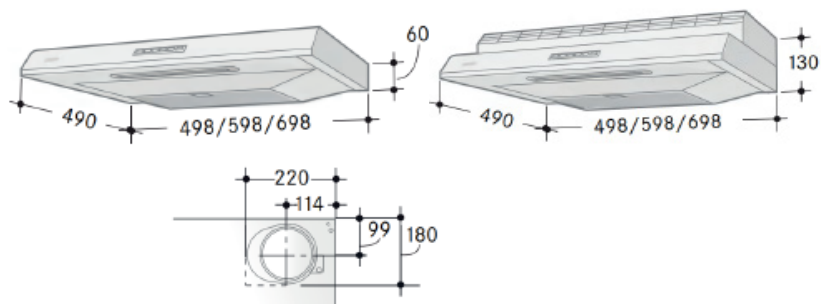

SPISFLÄKT

Bredd (cm)	50/60/70
Belysning (W)	Led 1x6,5
Filter	Aluminium
Brytare	Elektronisk
Osuppfångning (%)	98/80 (kolfilterfläkt)

	SPISFLÄKT (1200B)					KOLFILTERFLÄKT (1290B)					TVÄTTBART KOLFILTER (1292B)				
	EVL	1	2	3	Boost	EVL	1	2	3	Boost	EVL	1	2	3	Boost
Hastigheter															
Motoreffekt (W)	10	12	18	32	53	10	12	15	28	45	10	13	16	30	59
Ljudeffektnivå (dB(A))	43	48	55	62	67	38	46	52	60	64	41	47	52	60	65
Ljudtrycknivå (dB(A))	39	44	51	58	63	34	42	48	56	60	37	43	48	56	61
Luftmängd (m³/h)	105	135	185	251	305	N/A	N/A	N/A	N/A	N/A	N/A	N/A	N/A	N/A	N/A
Lm friblåsande (m³/h)	105	140	190	265	320	40	60	80	130	160	80	115	145	220	270

Elanslutning	230 V skyddsjordad
Kanalanslutning (mm)	ø 125
Energiklass	A+
EasyClean	Ja
Min.montagehöjd (mm)	440 från elspis 650 från gasspis