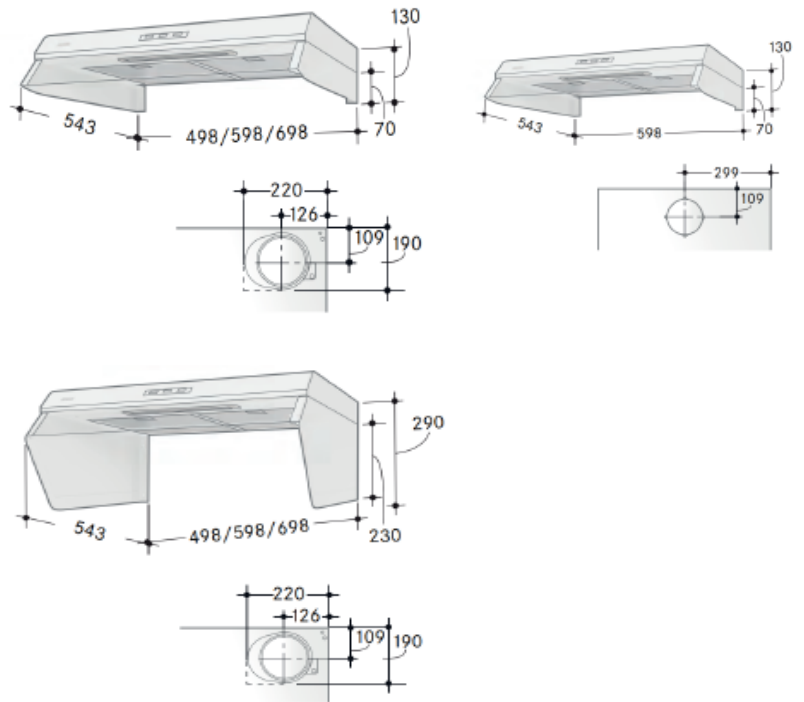

SPISKÅPA

Bredd (cm) 50/60/70
Belysning (W) Led 1x6,5
Filter Aluminium
Brytare Elektronisk
Timerstyrt spjäll 60min
Osuppfångning (%) Se tabell
Elanslutning 230 V skyddsjordat

Kanalanslutning (mm) \varnothing 125
Min.montagehöjd (mm) 440 från elspis
650 från gasspis