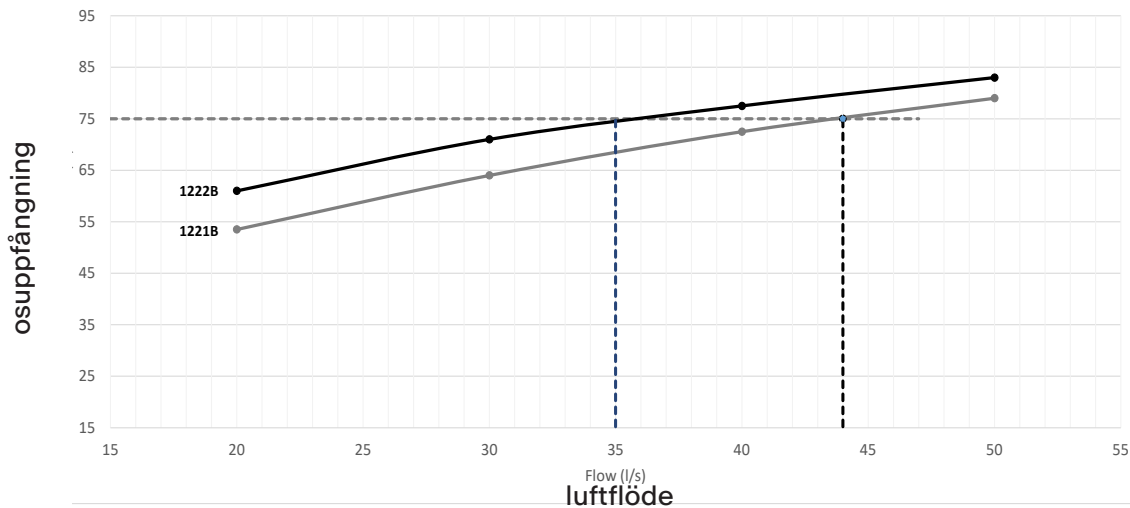

OSUPPFÅNGNING (%)

Installationshöjd 50cm, SS-EN13141-3:2017

TILLBEHÖR

Tillbehörstyp	Beskrivning	Färg	Art. nr
Aluminiumfilter	Kassetfilter 50cm	aluminium	112.0601.941
	Kassetfilter 60cm	aluminium	112.0601.942
	Kassetfilter 70cm	aluminium	112.0601.943
Vinkelkonsol	För skåpmontage (ej för 1290B)	förzinkad plåt	112.0616.346
	För väggmontage (ej för 1290B)	förzinkad plåt	112.0601.940
Konsolsats	För väggmontage, 1290B	förzinkad plåt	112.0039.534
Volymdel 1221	50cm	vit	112.0601.859
	60cm	vit	112.0601.860
	70cm	vit	112.0601.932
	60cm	rostfri	
Volymdel 1222	50cm	vit	112.0601.933
	60cm	vit	112.0601.934
	70cm	vit	112.0601.935
Strömbrytningsenhet, fast installation	PCU ISK2505-3CC SE/DK	vit	112.0601.762
Strömbrytningsenhet, PERLIE X	PCU ISK2505-3PP SE (PERILEX)	vit	112.0606.045