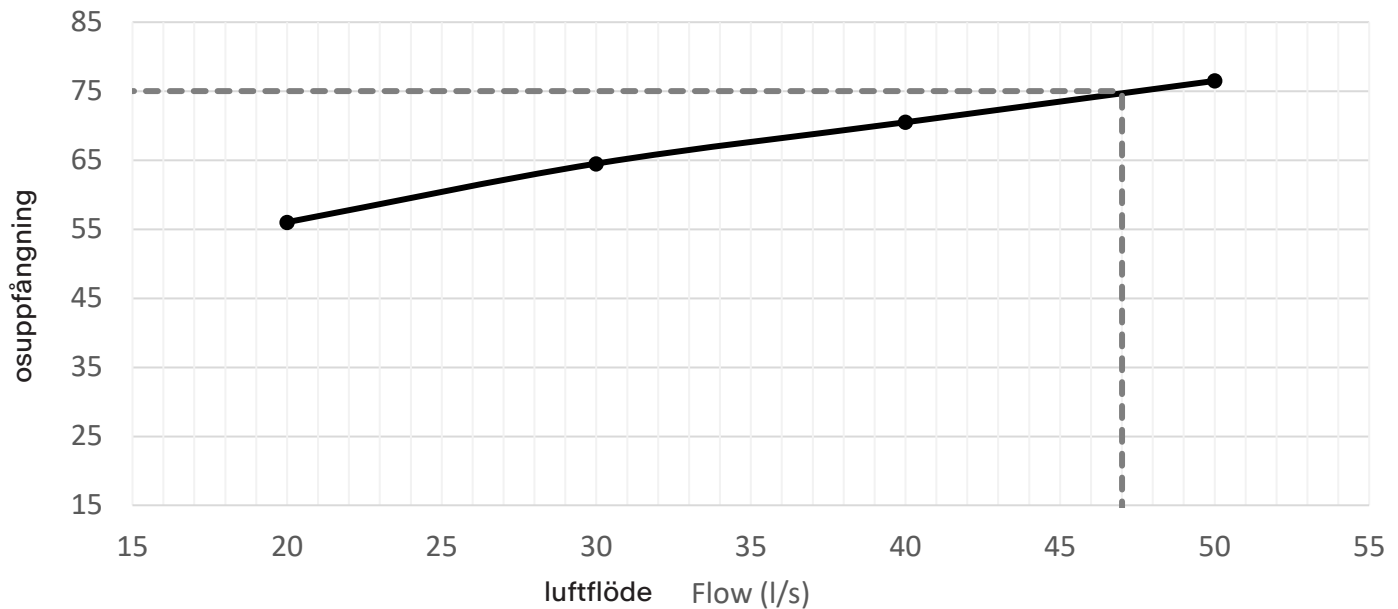

OSUPPFÅNGNING (%)

Installationshöjd 50cm, SS-EN13141-3:2017

TILLBEHÖR

Tillbehörstyp	Beskrivning	Färg	Art. nr
Skorsten inkl. kolfilterpatron	Vägghängd modell	Rostfri	112.0312.113
		Vit	112.0312.158
		Svart	112.0634.349
Kolfilterpatron	Kolfilterpatron för utbyte, höjd 475mm		112.0315.689
	Kolfilterpatron för utbyte, höjd 250mm		112.0067.439
Förlängningsskorsten	Vägghängd modell, förlänger skorsten 400mm	Rostfri	112.0074.754
		Vit	112.0074.772
		Svart	112.0634.347