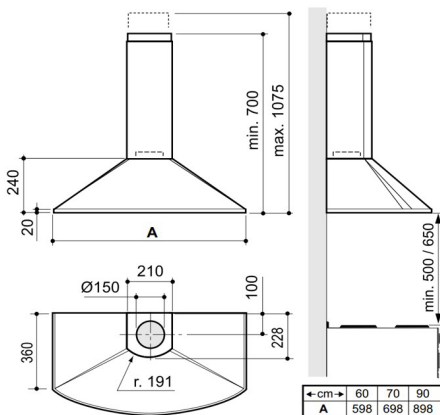

Produkttyp	Montage	Artikel	Bredd	Färg	Art.nr
Spiskåpa -10	Väggmonterad	722-10	60cm	Rostfri	110.0350.539
Spiskåpa -10	Väggmonterad	722-10	70cm	Rostfri	110.0350.536
Spiskåpa -10	Väggmonterad	722-10	60cm	Vit	110.0350.537
Spiskåpa -10	Väggmonterad	722-10	60cm	Svart	110.0350.669
Spiskåpa -10	Väggmonterad	722-10	70cm	Svart	110.0350.668
Spiskåpa -12	Väggmonterad	722-12	60cm	Rostfri	110.0351.246 Utg. 2024-12-31
Spiskåpa -12	Väggmonterad	722-12	90cm	Rostfri	110.0351.247 Utg. 2024-12-31
Spiskåpa -14	Väggmonterad	722-14	60cm	Rostfri	110.0491.317 Utg. 2024-12-31
Spiskåpa -14	Väggmonterad	722-14	90cm	Rostfri	110.0491.341 Utg. 2024-12-31
Spiskåpa -16	Väggmonterad	722-16	60cm	Rostfri	110.0351.571 Utg. 2024-12-31
Spiskåpa -16	Väggmonterad	722-16	90cm	Rostfri	110.0351.573 Utg. 2024-12-31