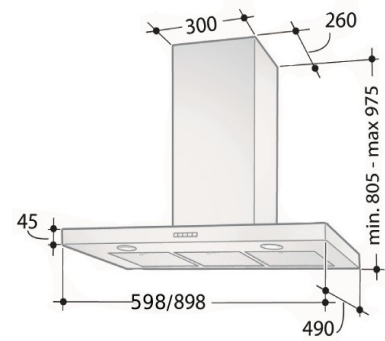

FRIHÄNGANDE 90CM

VÄGG 60CM

VÄGG 90CM