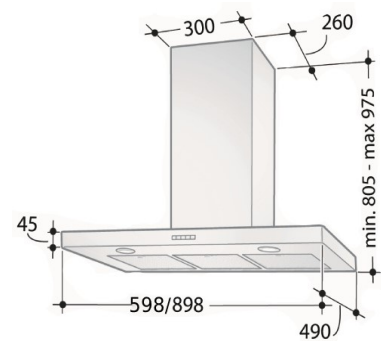

FRIHÄNGANDE 90CM

VÄGG 60CM

VÄGG 90CM