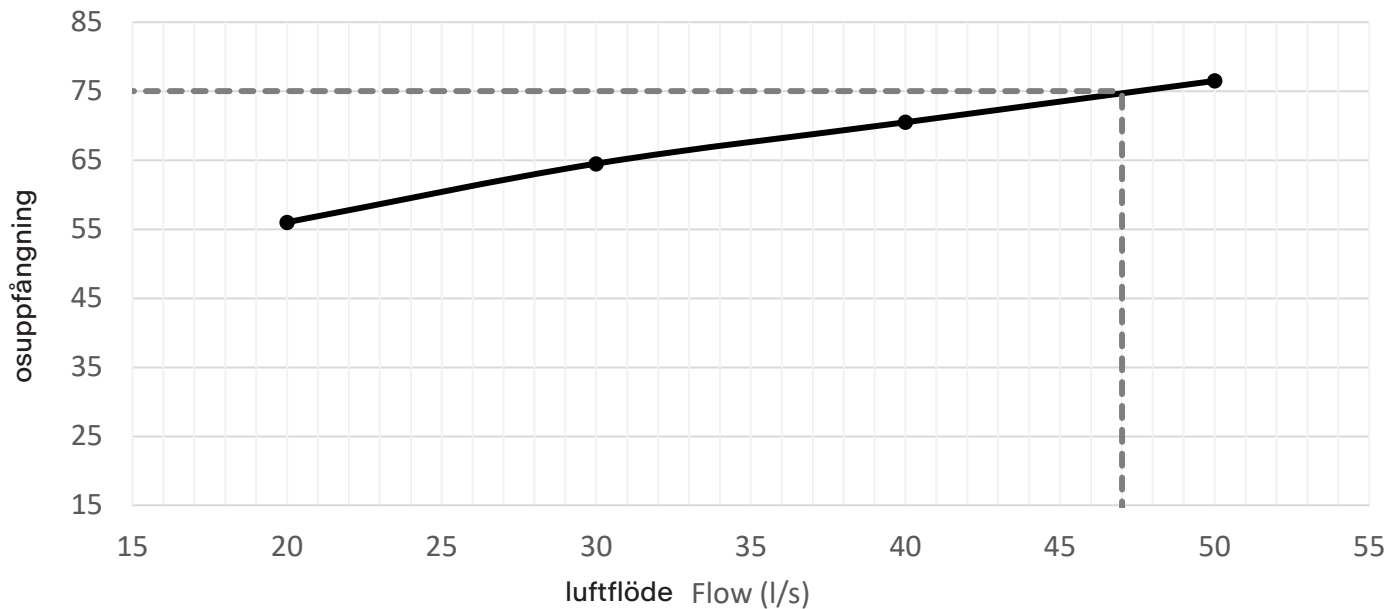

OSUPPFÅNGNING (%)

Installationshöjd 50cm, SS-EN13141-3:2017

TILLBEHÖR

Tillbehörstyp	Beskrivning	Färg	Art. nr
Intern skorsten inkl. kolfilterpatron	Monteras i överskåp, höjd 700-880 Min utrymme mellan överskåp och innertak ca: 120mm Min skåpdjup 280mm Kolfilterpatron 475mm	Vit	112.0298.466
Kolfilterpatron	Kolfilterpatron för utbyte, höjd 475mm		112.0315.689