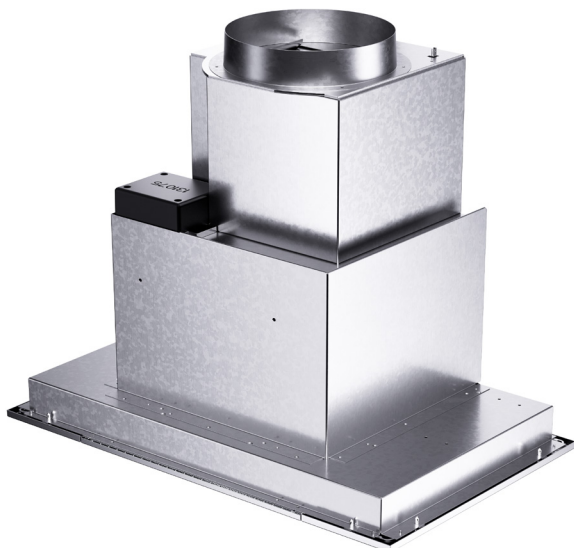

PRODUKTER

ALLIANCE

Alliance är benämningen på en produkt som kopplas ihop med befintligt ventilationssystem.

Produkten har en egen motor med tre hastigheter som ökar luftflödet vid matlagning samt ett spjäll för inställning av grundflöde. Alliance finns för både lägenhet -10 och villa-16.

-10 Produkt med motor och spjäll som kopplas ihop med fastighetens centralfläkt

-16 Produkt med motor och spjäll som kopplas ihop och styr fastighetens centralfläkt

Produkttyp	Montage	Artikel	Bredd	Färg	Art.nr
Alliance -10	Inbyggd i skåp	624-10	49cm	Rostfri	305.0705.642
Alliance -16	Inbyggd i skåp	624-16	49cm	Rostfri	305.0705.646