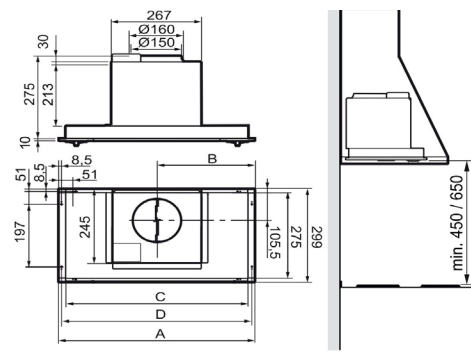

Produkttyp	Montage	Artikel	Bredd	Färg	Art.nr
Spisfläkt, C-klass	Inbyggd i skåp	620	49cm	Rostfri	305.0705.634
Spisfläkt, C-klass	Inbyggd i skåp	620	66cm	Rostfri	305.0705.647
Spisfläkt, A-klass, -12	Inbyggd i skåp	625-12	49cm	Rostfri	305.0705.635
Spisfläkt, A-klass, -12	Inbyggd i skåp	625-12	66cm	Rostfri	305.0705.648