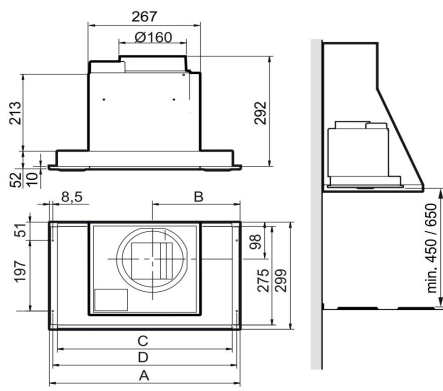

PRODUKTER

SPISKÅPA

Spiskåpan saknar egen motor, den nyttjar istället husets centralfläkt.
Luftflödet justeras genom öppning eller stängning av spiskåpans spjäll.
Spiskåpa finns för både lägenhet -10/12 och villa -14/16.

- -10: Fastigheter med gemensam centralfläkt.
- -12: Fastigheter med gemensam centralfläkt, potentialfri kontakt
- -14: Programmerbar styrning (0-10 V) som ger möjlighet att styra extern EC motor.
- -16: Med transformator för reglering av centralfläkt i fastigheter med egenstyrd ventilation.

Produkttyp	Montage	Artikel	Bredd	Färg	Art.nr
Spiskåpa -10/12	Inbyggd i skåp	622-10/12	49cm	Rostfri	305.0705.636
Spiskåpa -10/12	Inbyggd i skåp	622-10/12	66cm	Rostfri	305.0705.649
Spiskåpa -14	Inbyggd i skåp	622-14	49cm	Rostfri	305.0705.638
Spiskåpa -16	Inbyggd i skåp	622-16	49cm	Rostfri	305.0705.640

	A	B	C	D
49 cm	487	234	447	470
66 cm	657	319	618	640