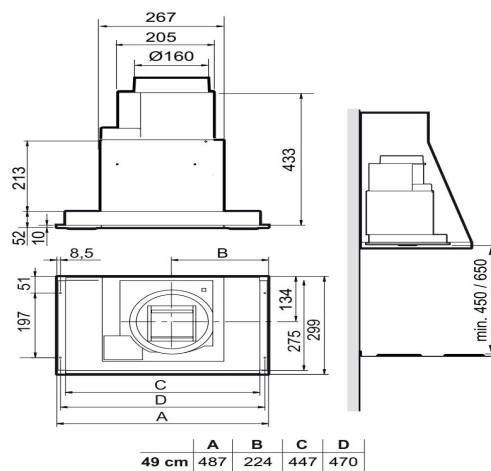

PRODUKTER

ALLIANCE

Alliance är benämningen på en produkt som kopplas ihop med befintligt ventilationssystem.

Produkten har en egen motor med tre hastigheter som ökar luftflödet vid matlagning samt ett spjäll för inställning av grundflöde. Alliance finns för både lägenhet -10 och villa-16.

-10 Produkt med motor och spjäll som kopplas ihop med fastighetens centralfläkt

-16 Produkt med motor och spjäll som kopplas ihop och styr fastighetens centralfläkt

Produkttyp	Montage	Artikel	Bredd	Färg	Art.nr
Alliance -10	Inbyggd i skåp	624-10	49cm	Rostfri	305.0705.642
Alliance -16	Inbyggd i skåp	624-16	49cm	Rostfri	305.0705.646