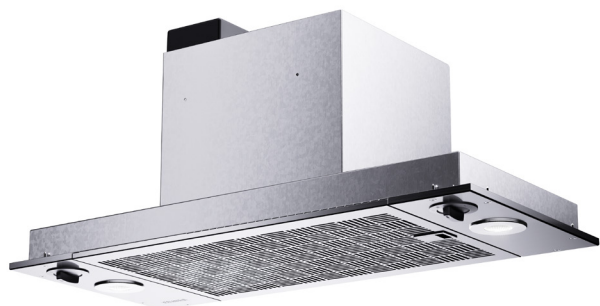

PRODUKTBLAD

620 RF-SERIE

SPISFLÄKT

ALLIANCE

SPISKÅPA

FRANKE

620-serie

Med sin minimalistiska design passar 620-serien de Nordiska köken perfekt. Produkten är tillverkad i Sverige utefter våra Nordiska behov och med konsumenten i fokus. Tack vare det timerstyrda EVL- läget säkerställer du en efterventilation som är nästintill ljudlös samtidigt som du tar bort de sista resterna av matos. Frankes unika Easy Clean gör att du kommer åt att rengöra fläkten på insidan så väl som motorpaketet då motorn enkelt kan plockas ner för en enklare och renare vardag. Produkten finns i flera olika utföranden beroende på vilken typ av ventilationslösning du efterfrågar. 620-serien går att kombinera ihop med designkupor Next Plus och Brick.