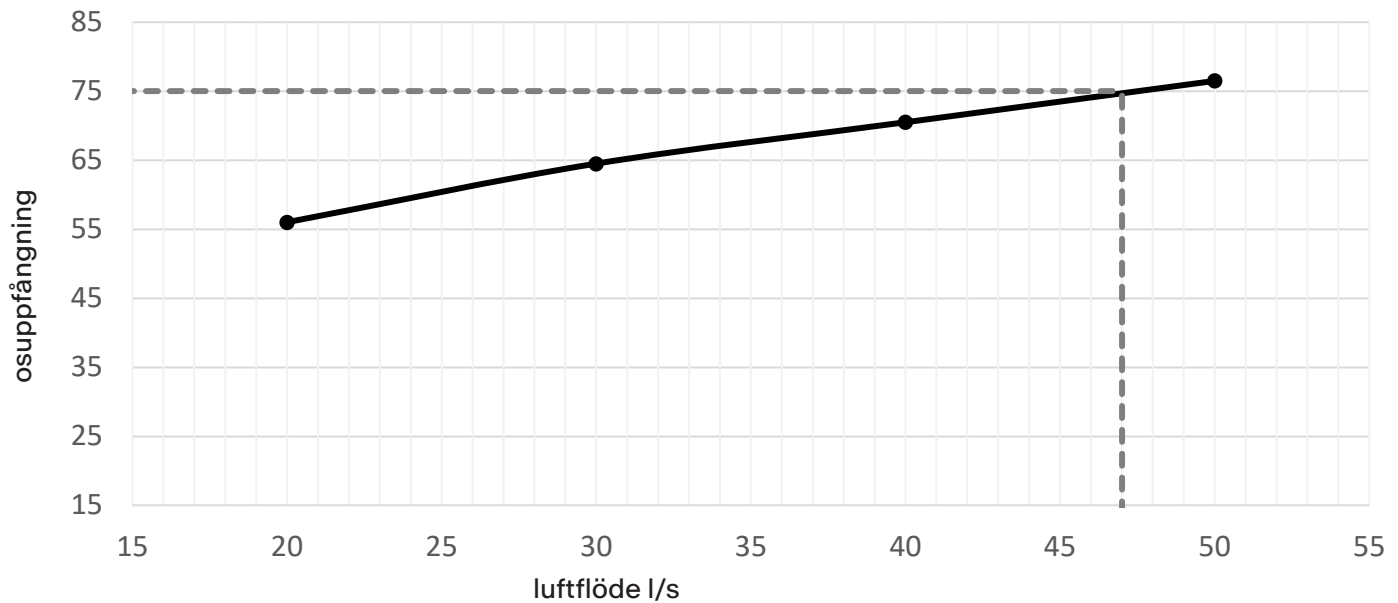

OSUPPFÅNGNING (%)

Installationshöjd 50cm, SS-EN13141-3:2017

TILLBEHÖR

Tillbehörstyp	Beskrivning	Färg	Art. nr
Intern skorsten inkl. kolfilterpatron	Monteras i överskåp, höjd 700-880 Min utrymme mellan överskåp och innertak ca: 120mm Min skåpdjup 280mm Kolfilterpatron 475mm	Vit	112.0298.466
Kolfilterpatron	Kolfilterpatron för utbyte, höjd 475mm		112.0315.689