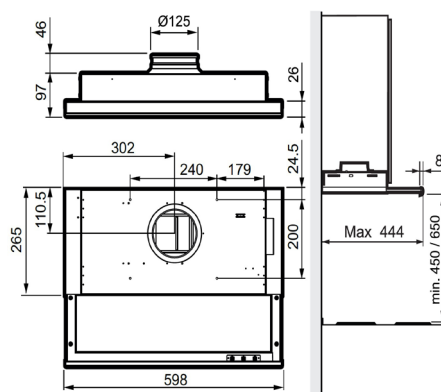

## SPISKÅPA

Bredd (cm)	60
Belysning (W)	Led2x2/3000K
Filter	Aluminium
Brytare	Elektronisk
Timerstyrt spjäll	60min
Osuppfångning (%)	Se tabell
Elanslutning	230 V skyddsjordat, -18 fast anslutning
Kanalanslutning (mm)	Ø 125 mm
Min.montagehöjd (mm)	450 från elspis 650 från gasspis

## OSUPPFÅNGNING (%)

Installationshöjd 50cm, SS-EN13141-3:2017