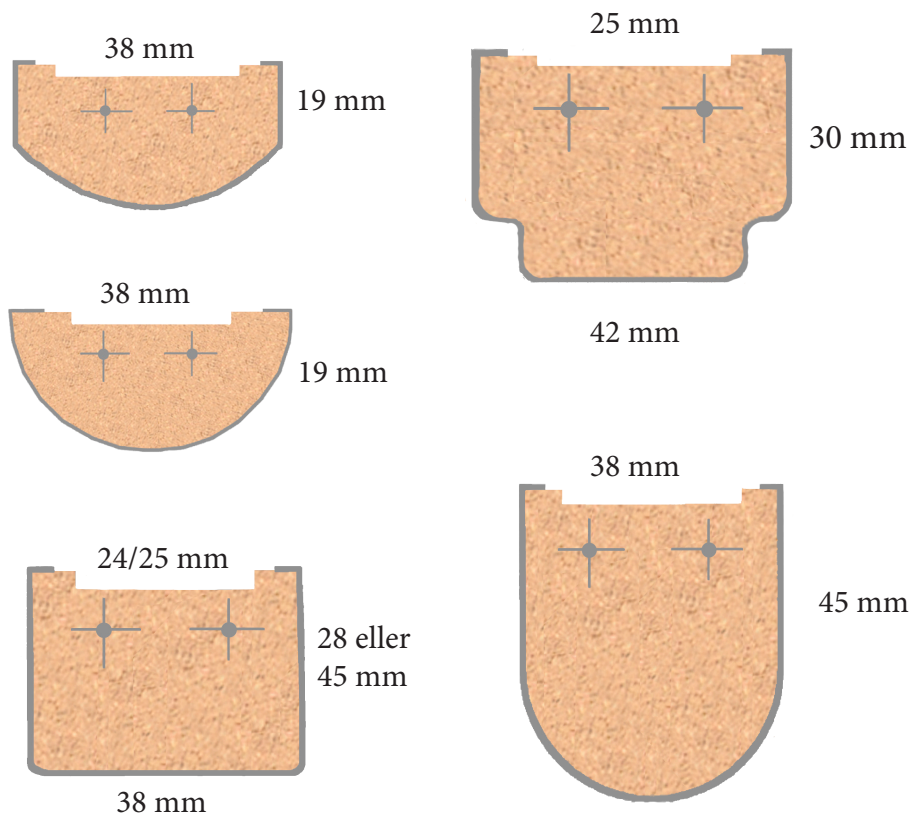

UNDERTAKSLISTER

6 ø

Borr 13 mm djup
Levereras förborrade

Längder: Bärprofiler 2400 mm
Tvärrprofiler efter modulmått

Yta: Belagd med vit folie, färgfolie eller grundfolie för målning. Trästrukturfolier och fanér finns i exempelvis bok, ek, björk, körsbär, furu, lönn - se vår hemsida under fliken Ytmaterial för fler exempel.

Finns i olika dimensioner och längder, kontakta oss gärna för mer information.

abeco-system BL ab

Hiskullevägen 14 - 16 • SE -312 53 Hishult • SWEDEN • Tel +46 (0)430 - 402 60 • www.abeco.se