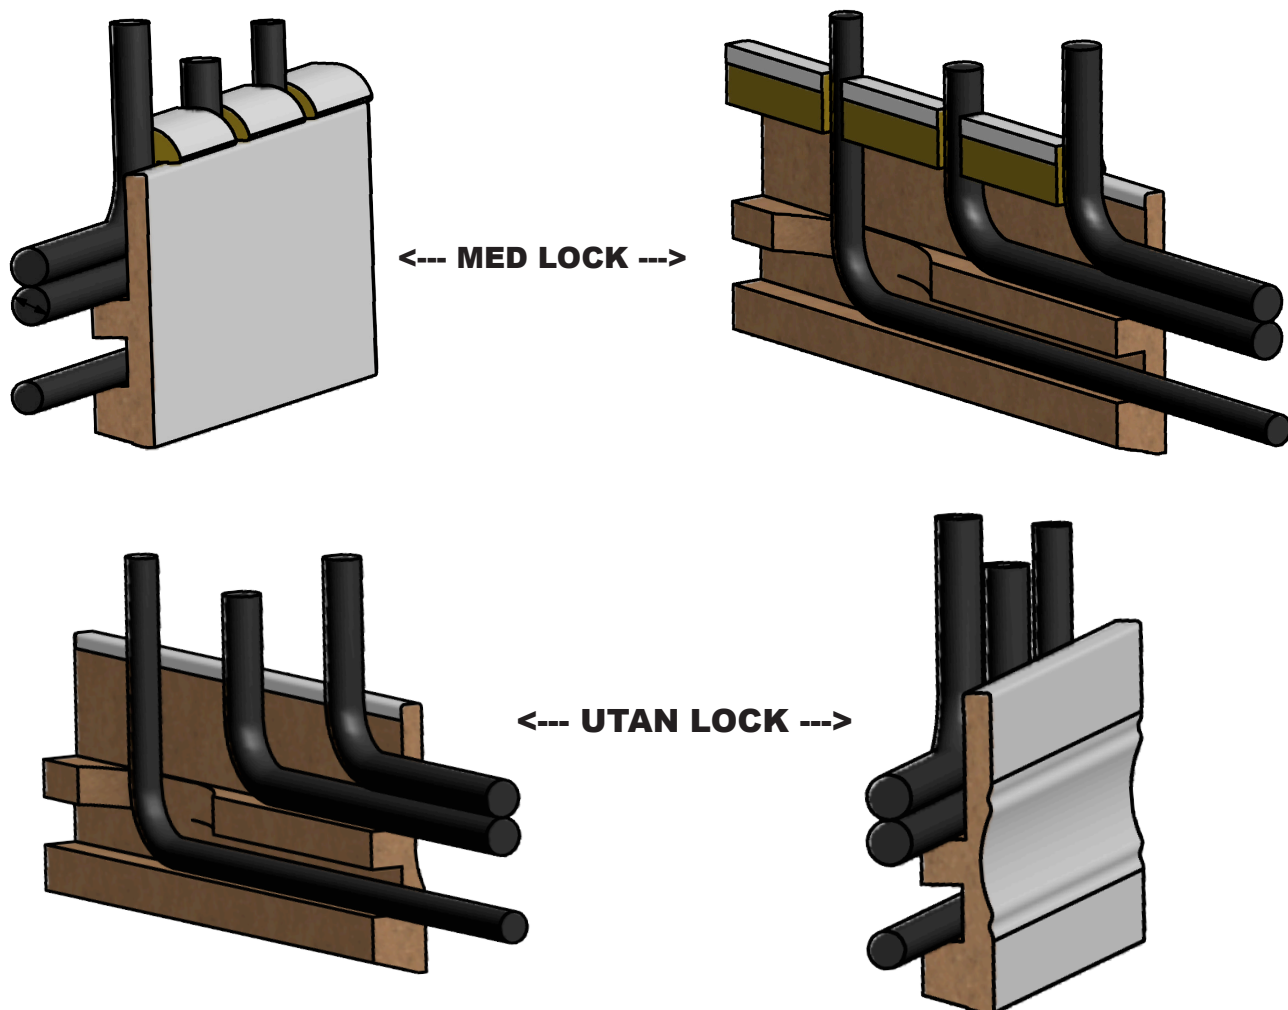

KANAL-SOCKEL

Yta: Belagd med vit folie, färgfolie eller grundfolie för målning. Trästrukturfolier och fanér finns i exempelvis bok, ek, björk, körsbär, furu, lönn - se vår hemsida under fliken Ytmaterial för fler exempel.

Finns i olika dimensioner och längder, kontakta oss gärna för mer information.