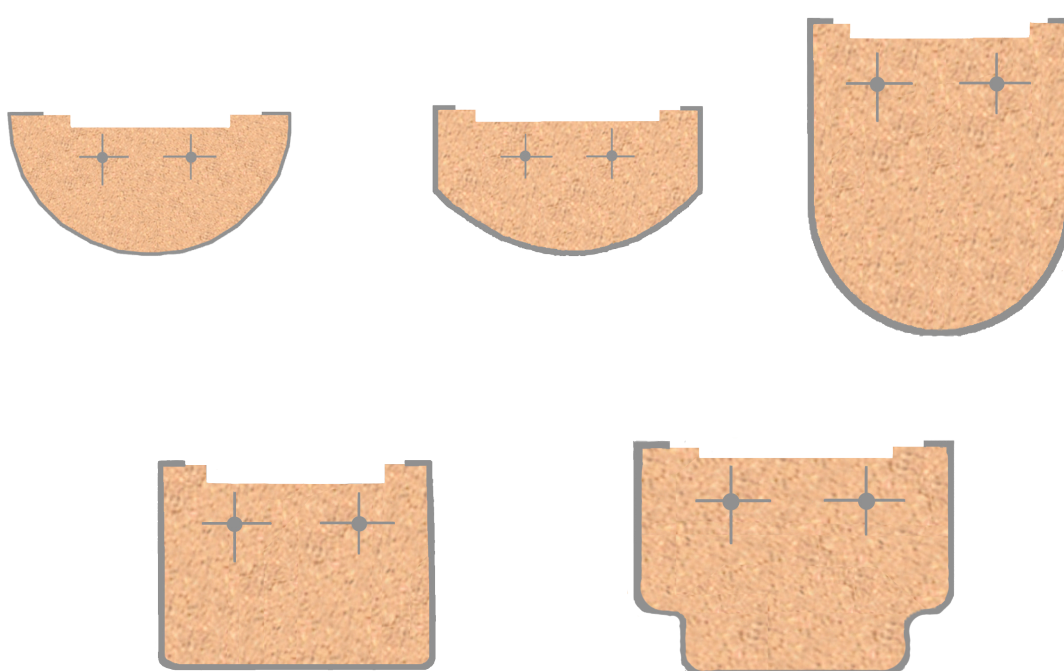

abeco

Komplett System av Smygpanel,
Foder, Golvsockel, List & Fönsterbänkar

DEKORATONSLISTER FÖR UNDERTAK

Mer information på nästa sida!

abeco-system BL ab

Hiskullevägen 14 - 16 • SE -312 53 Hishult • SWEDEN • Tel +46 (0)430 - 402 60 • www.abeco.se