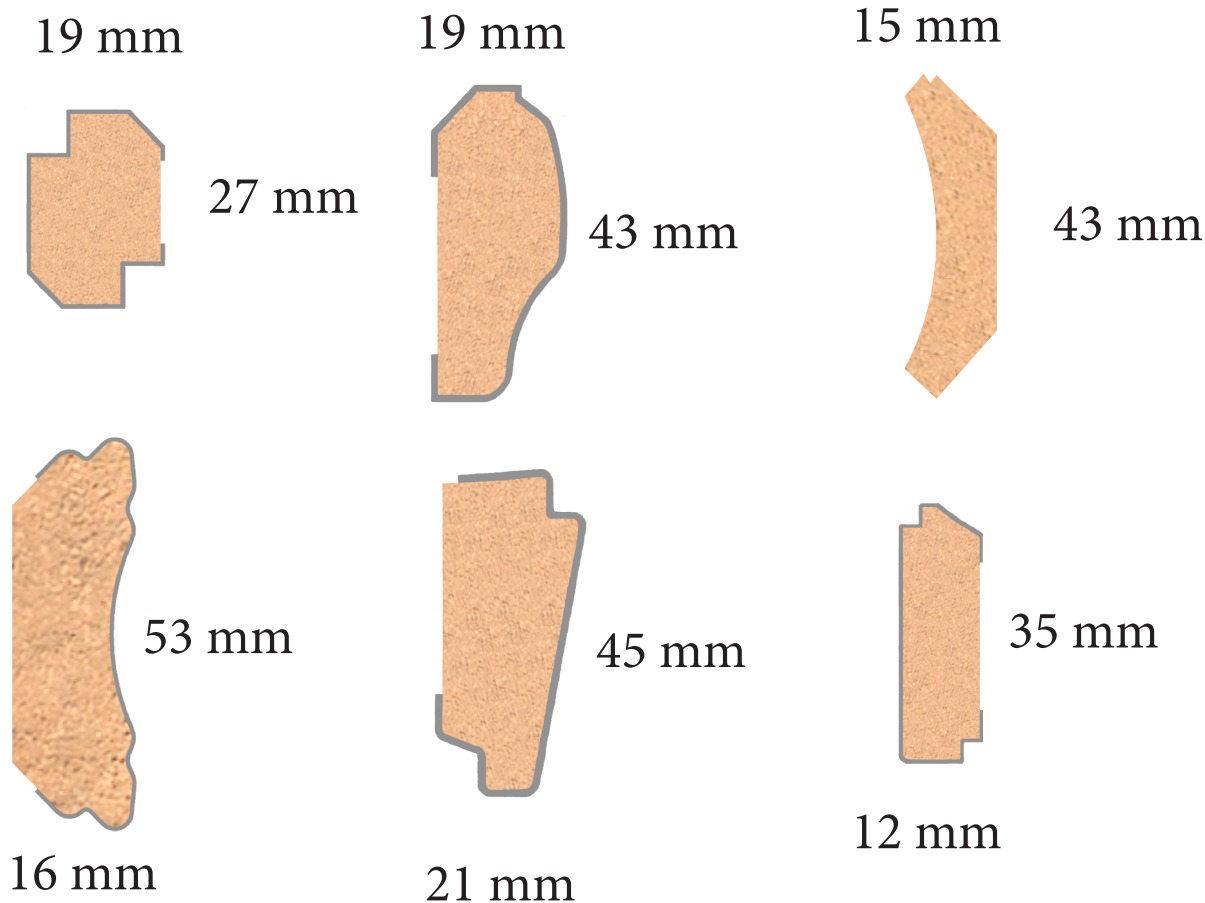

TAK - SKUGGLISTER

Beroende på tjocklek, längder 2200, 2440, 2800, 3050 eller 3660 mm

Yta: Belagd med vit folie, färgfolie eller grundfolie för målning. Trästrukturfolier och fanér finns i exempelvis bok, ek, björk, körsbär, furu, lönn - se vår hemsida under fliken Ytmaterial för fler exempel.

Finns i olika dimensioner och längder, kontakta oss gärna för mer information.

Massivt trä

Skugglist furu vitmålad: 21x43 mm

Hålkäl furu vitmålad: 15x43 mm