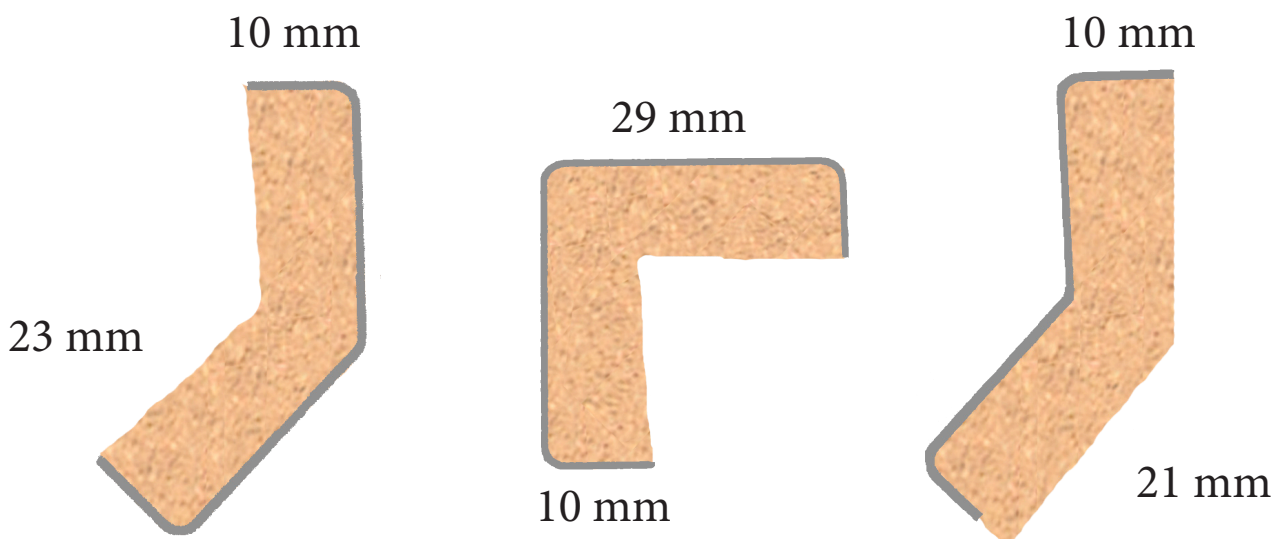

VINKELLISTER

Yta: Belagd med vit folie, färgfolie eller grundfolie för målning. Trästrukturfolier och fanér finns i exempelvis bok, ek, björk, körsbär, furu, lönn - se vår hemsida under fliken Ytmaterial för fler exempel.

Finns i olika dimensioner och längder, kontakta oss gärna för mer information.

För vinkellister i massivt trä,
kontakta oss för mer information.