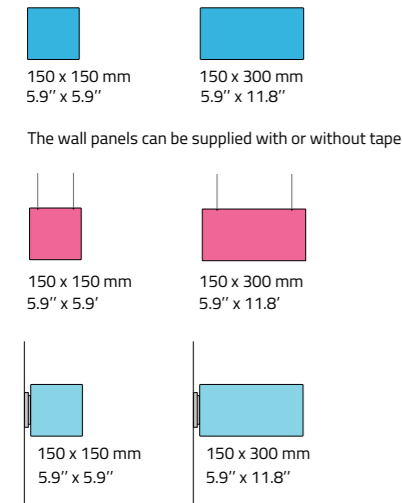

SAFETY SIGNS.

For articles numbers please consult the next page

ISO 7010:2011 symbols

Evacuation signs

Fire equipment signs

Warning signs

Complementary signs

A: Without tape B: With tape D: Doublesided S: Singlesided	E001	E002	E005-1	E005-2	E005-3	E005-4	E006-1	E006-2	E006-3	E006-4
150 x 150 mm 5.9" x 5.9"	A: 18301000 B: 18301600	A: 18301020 B: 18301620	A: 18301040 B: 18301640	A: 18301060 B: 18301660	A: 18301080 B: 18301680	A: 18301100 B: 18301700	A: 18301120 B: 18301720	A: 18301140 B: 18301740	A: 18301160 B: 18301760	A: 18301180 B: 18301780
150 x 150 mm 5.9" x 5.9"	D: 18311000	D: 18311020	D: 18311040	D: 18311060	S: 18311080	S: 18311100	D: 18311120	D: 18311140	D: 18311160	D: 18311180
150 x 150 mm 5.9" x 5.9"	D: 18321000	D: 18321020	D: 18321040	D: 18321060	S: 18321080	S: 18321100	D: 18321120	D: 18321140	D: 18321160	D: 18321180

A: Without tape B: With tape	E005-2/E001	E005-3/E001	E005-4/E001	E006-1/E001	E006-3/E001	E002/E005-1	E002/E005-3	E002/E005-4	E002/E006-2	E002/E006-4	F001/F002
150 x 300 mm 5.9" x 11.8"	A: 18301380 B: 18301980	A: 18301400 B: 18302000	A: 18301420 B: 18302020	A: 18301440 B: 18302040	A: 18301460 B: 18302060	A: 18301480 B: 18302080	A: 18301500 B: 18302100	A: 18301520 B: 18302120	A: 18301540 B: 18302140	A: 18301560 B: 18302160	A: 18301580 B: 18302180
150 x 300 mm 5.9" x 11.8"	D: 18311380	S: 18311400	S: 18311420	D: 18311440	D: 18311460	D: 18311480	S: 18311500	S: 18311520	D: 18311540	D: 18311560	D: 18311580
150 x 300 mm 5.9" x 11.8"	D: 18321380	S: 18321400	S: 18321420	D: 18321440	D: 18321460	D: 18321480	S: 18321500	S: 18321520	D: 18321540	D: 18321560	D: 18321580