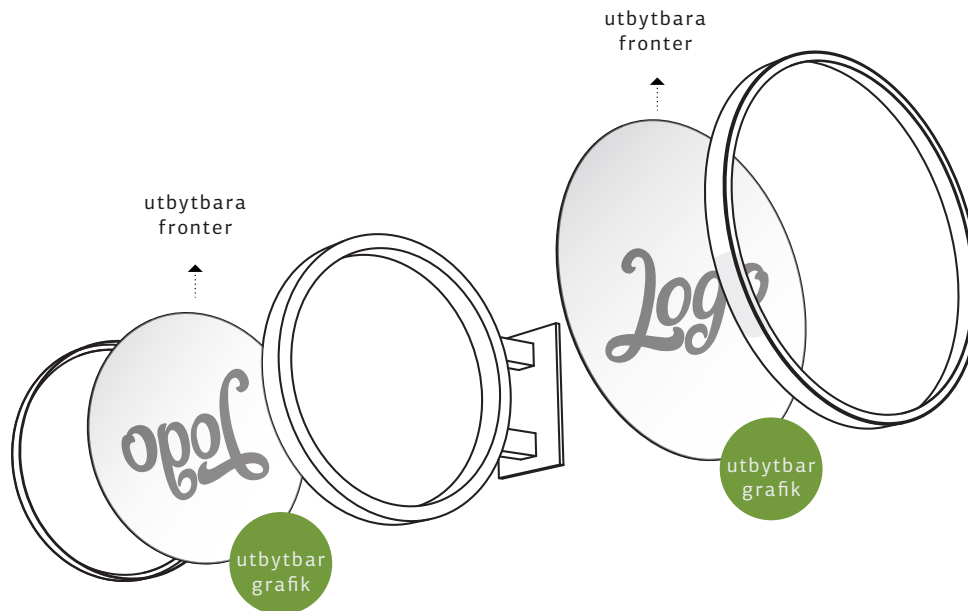

Genom att kombinera translucenta och ljusstäta folier kan fina djup- och ljuseffekter uppnås.

Den pulverlackade stommen av aluminium är så gott som outslitlig men kan vid behov lackas om för ytterliggare utökad livslängd.

Ljus & skyltteknik

Skylden är bestyckad med energisnål LED-belysning med lång livslängd. LED-armaturerna är utvalda och placerade för att ge en jämn ljusbild. Styrelektroniken är också placerad inuti skylden och är lika lättillgänglig som de energisnåla LED-armaturerna.

Från idé till färdig skylt

Accus är en fullständig skyltleverantör och levererar alltid en färdig skylt monterad på plats redo för att användas. Vi hjälper er med både bygglov och TA-planer.

Vi kan erbjuda både serviceprogram och hyresavtal. Vi har återttagssystem med demontering för bästa möjliga materialåtervinning av utslitna skyltar. Kontakta oss för mer information om hur vi kan hjälpa dig att synas.

Mängder av möjliga folietekniker

Tekniska specifikationer

Vikt	ca 9 kg
Ljusstyrka	≤300 Lumen/m²
Ljustemperatur	3000 - 6500 Kelvin
Effekt	ca 20-30 W