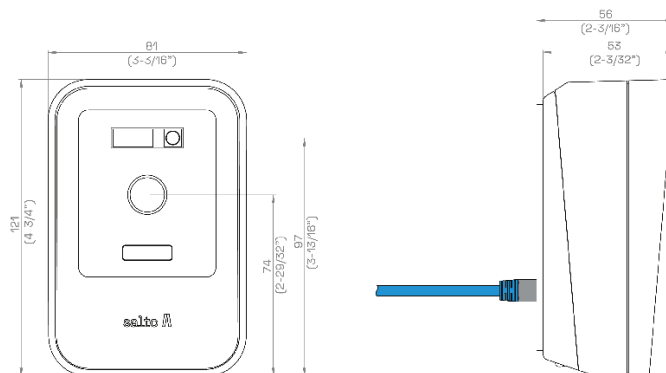

Orion Kamera

TEKNISK DATA:

Mått kamera:	81 x 121 x 53 mm 3-3/16" x 4-3/4" x 2-3/32"
Vikt:	238 g - 8.4 Oz
Ytmaterial:	ABS-nylonblandning
IP klassning:	IP55
Certifikat:	CE, UKCA, EAC

ELEKTRONISKA EGENSKAPER:

Ström:	5V tillhandahålls av Orion-kontrollenhet.
Anslutning mellan kamera & kontrollenhet:	Medföljande Orion C Kabel: CAT6a SSTP LSOH 3m kabel (blå).
Firmware uppdatering:	n/a
LED lampor:	Flerfärgs-LED för att indikera tillträdesrättigheter.

ELEKTRONISKA PARAMETRAR:

Driftförhållanden:

	Min	Max	Enhet
Temperatur:	0*	60	°C
	32*	140	°F
Luftfuktighet:	0	80	%

Strömförbrukning:

	TYP	Max	Unit
Kamera	360@5v		mA

Kabeltyp och avstånd:

	Läsare
Anslutning mellan kamera & kontrollenhet:	Medföljande Orion C Kabel: CAT6a SSTP LSOH 3m ethernet kabel.

TEKNISK RITNING:

ID TEKNOLOGIER:

Ansiktet

•

FÄRG:

Svart matt anodiserad

•