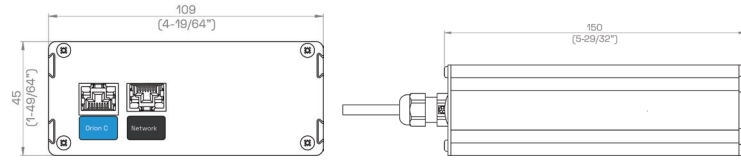

Orion Kontrollenhet

TEKNISK DATA:

Mått kontrollenhet:	109 x 45 x 150 mm 4-19/64" x 1-49/64" x 5-29/32"
Vikt:	425 g - 15 Oz
Ytmaterial:	Silveranodiserat aluminium
IP klassning:	n/a
ADA support:	n/a
Certifikat:	CE, UKCA, EAC

ELEKTRONISKA EGENSKAPER:

Ström:	12v 1.5A 18w.
Anslutning mellan kamera & kontrollenhet:	Medföljande Orion C Kabel: CAT6a SSTP LSOH 3m kabel (blå).
Firmware uppdatering:	Via Orion server.
LED lampor:	På RJ45-uttagen.

ELEKTRONISKA PARAMETRAR:

Driftförhållanden:

	Min	Max	Enhet
Temperatur:	0*	60	°C
	32*	140	°F
Luftfuktighet:	0	80	%

Strömförbrukning:

	Min	Max	Enhet
Kontrollenhet		415@12v	mA

Kabeltyp och avstånd:

	Läsare
Kontrollenhet till server CAT5	100m 328ft

TEKNISK RITNING:

FINNISH:

Anslutnings-ID är anodtryckta

•