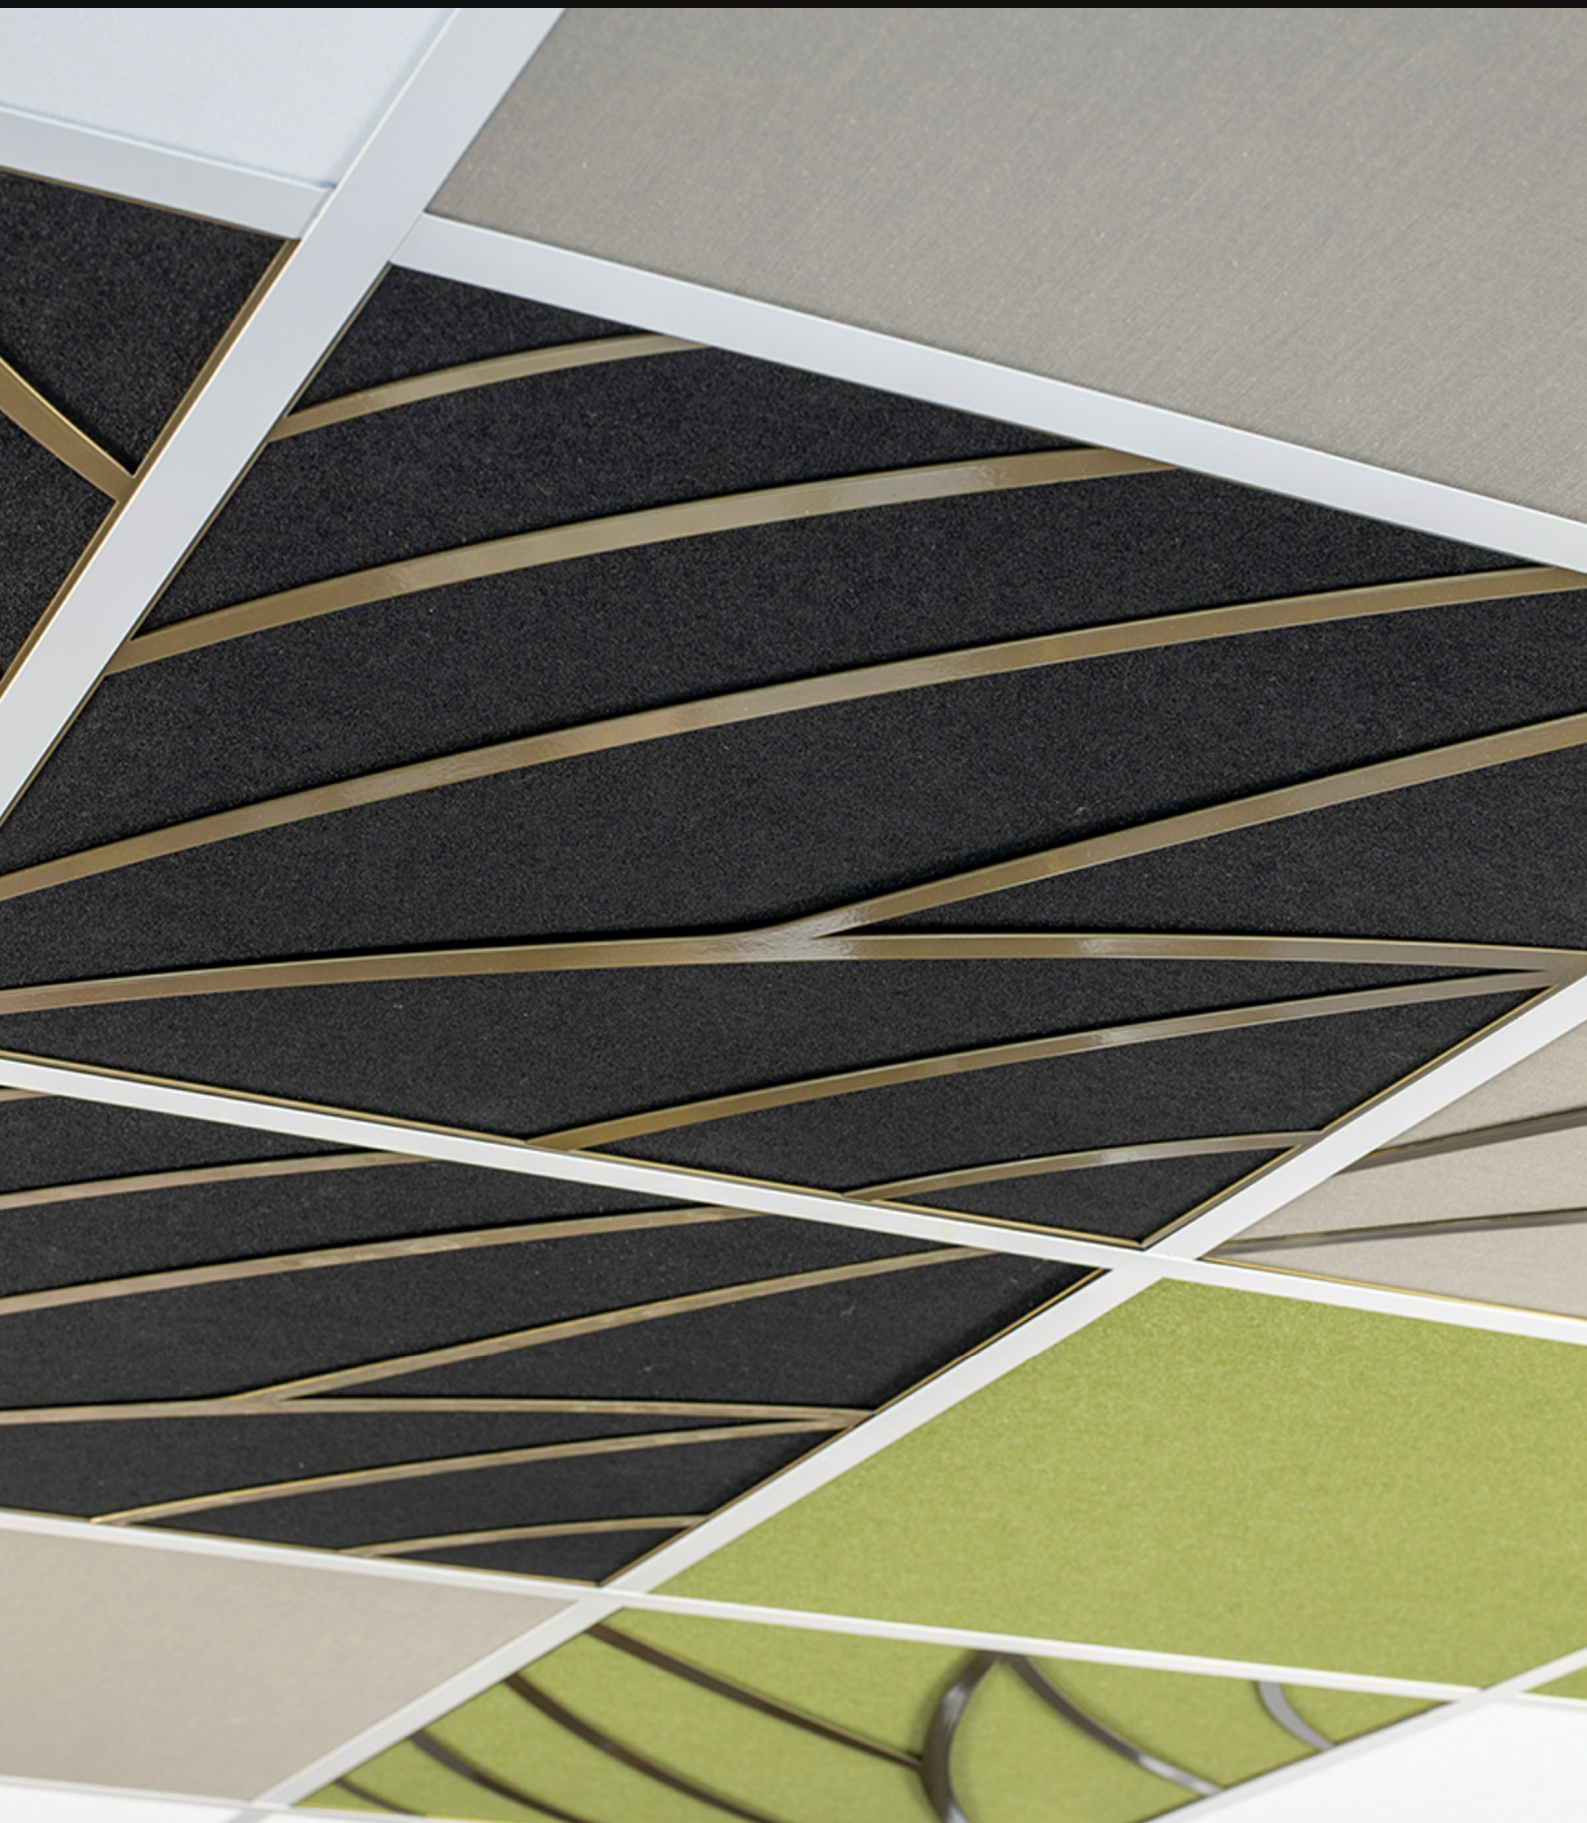

In The Grid nature

## ÖVERSIKT

IN THE GRID NATURE med sitt organiska formspråk används på samma sätt som sin systerprodukt IN THE GRID i alla traditionella bärverk. GRID NATURE VÄGG är en väggdekoration med vissa ljudabsorberande egenskaper, samtidigt som den skapar ett lugnare

### Kombineras med

För att matcha resten av rummets inredning kan TILES i alla våra utföranden användas i IN THE GRID NATURE: TILES klädd i Nova, Hush eller i vit, svart, eller grå Ecosund®, RAW Edition.