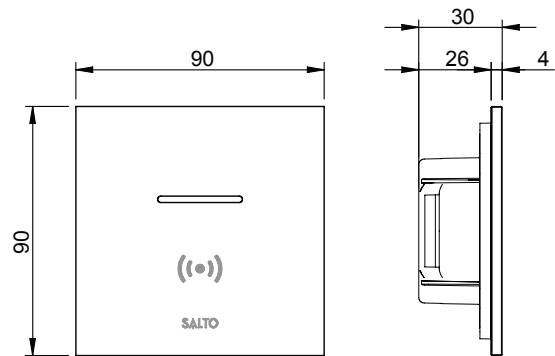

TEKNISK DATA:

Mått:	90 x 90 x 4 mm
Vikt:	0,8 g
Ytmaterial:	Härdat glas
IP klassning:	IP66
Certifikat:	CE, UKCA, FCC, IC, ACMA, EAC, MIC, IMDA, CRA, SUBTEL

ELEKTRONISKA EGENSKAPER:

Ström:	12V som levereras via kontrollenhet.
Anslutning till kontrollenhet:	AWG24 twisted pair eller AWG18 kabelanslutning.
LED lampor:	Flerfärgsled för att indikera tillträdesrättigheter.

ELEKTRONISKA PARAMETRAR:

Driftförhållanden:

	Min	Max	Enhet
Temperatur:	-30*	70	°C
Luftfuktighet:	35	85	%

Strömförbrukning:

	Min	Max	Enhet
Reader		195	mA

Driftspänning:

	Min	Max	Enhet
Läsare:	6	16	V

RF parametrar:

	Min	Gen	Enhet
RFID frekvens:		13,56	MHz
Bluetooth LE frekvens:	2,4	2,445	GHz

ID TEKNOLOGIER:

JustIN Mobile Credentials¹:	•
NXP MIFARE²:	•
HID³:	•

¹Bluetooth Digital Key and Near Field Communication (NFC) capability.

²MIFARE® DESFire® EV1/EV2/ EV3, MIFARE® Plus, MIFARE® Ultralight C, MIFARE® Classic.

³iCLASS®, Seos®.

TEKNISK RITNING:

SALTO PLATTFORMAR:

	S¹	KS²	H³
SVN data-on-card	•	—	•
JustIN Mobile	•	•	•
BLUEnet Wireless	•⁴	•	•
Apple Wallet	—	—	•

¹Salto Space. Nätverksbaserad passerkontrollplattform

²Salto KS. Molnbaserad passerkontrollplattform

³Salto Homelok. Molnbaserad passerkontrollplattform

⁴RFnet Wireless versioner är inte kompatibla

FÄRGER:

Svart	•
Vit	•