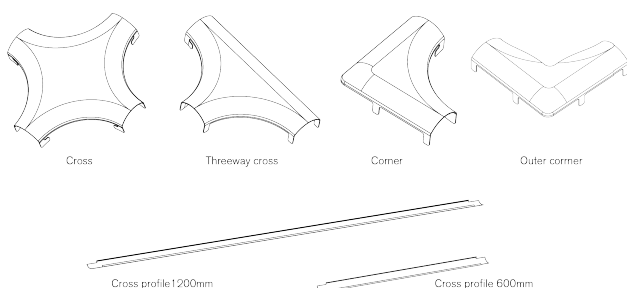

AddOn Ceiling

ÖVERSIKT

Ett nytt unikt profilsystem som klär bärverkssystem T-24 vilket skapar karaktär till ett rum, ger ett spännande intryck som flörtar med både traditionell såväl som modern arkitektur. Kan användas för att uppdatera ett redan befintligt undertakssystem eller vid nyproduktion. AddOn passar samtliga på marknaden förekommande T-24 bärverkssystem i dess standardformat. Välj färg, klicka fast. Mer krävs inte. Kan kombineras med Tiles Nova (se sid 82) för matchande kulör på undertaksplatta. AddOn kan även fås i annan RAL på offert.

Tillväxvtikt: 1200x1200 = 194gr/m², 1200x600 = 276gr/m², 600x600 = 373gr/m².

Designad av o4i Design Studio.

FORMAT OCH MATERIAL

Pulverlackerad metallprofil, 600mm alt. 1200mm.

YTSKIKT

Pulverlackerad metallprofil i sex olika RAL-kulörer samtliga i glans 30.